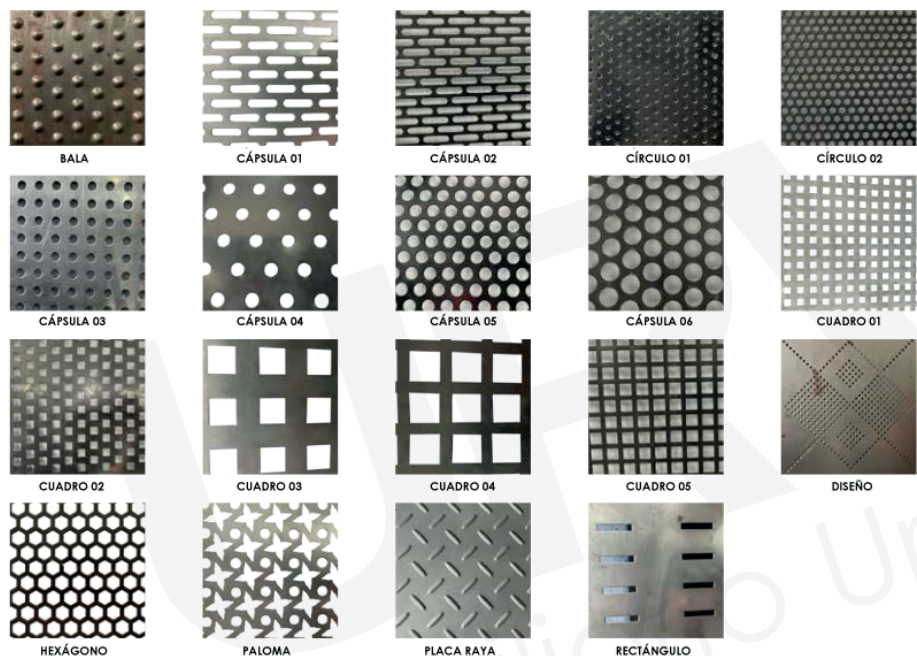

### DESCRIPCIÓN

Banco fabricado en solera de 2 1/2" x 3/16", placa de 1/8" y PTR de 2x1"; fijada al piso por medio de taquetes expansivos de uso rudo.

- Largo: 2.00 mts.
- Terminado en pintura electrostática disponible en cualquier color (Consulta disponibilidad en productos).
- Ideal para parques, escuelas, áreas públicas, etc.

## Manejamos diferentes tipos de láminas perforadas para los Bancos

## Contamos con diferentes colores de pintura electrostática en polvo